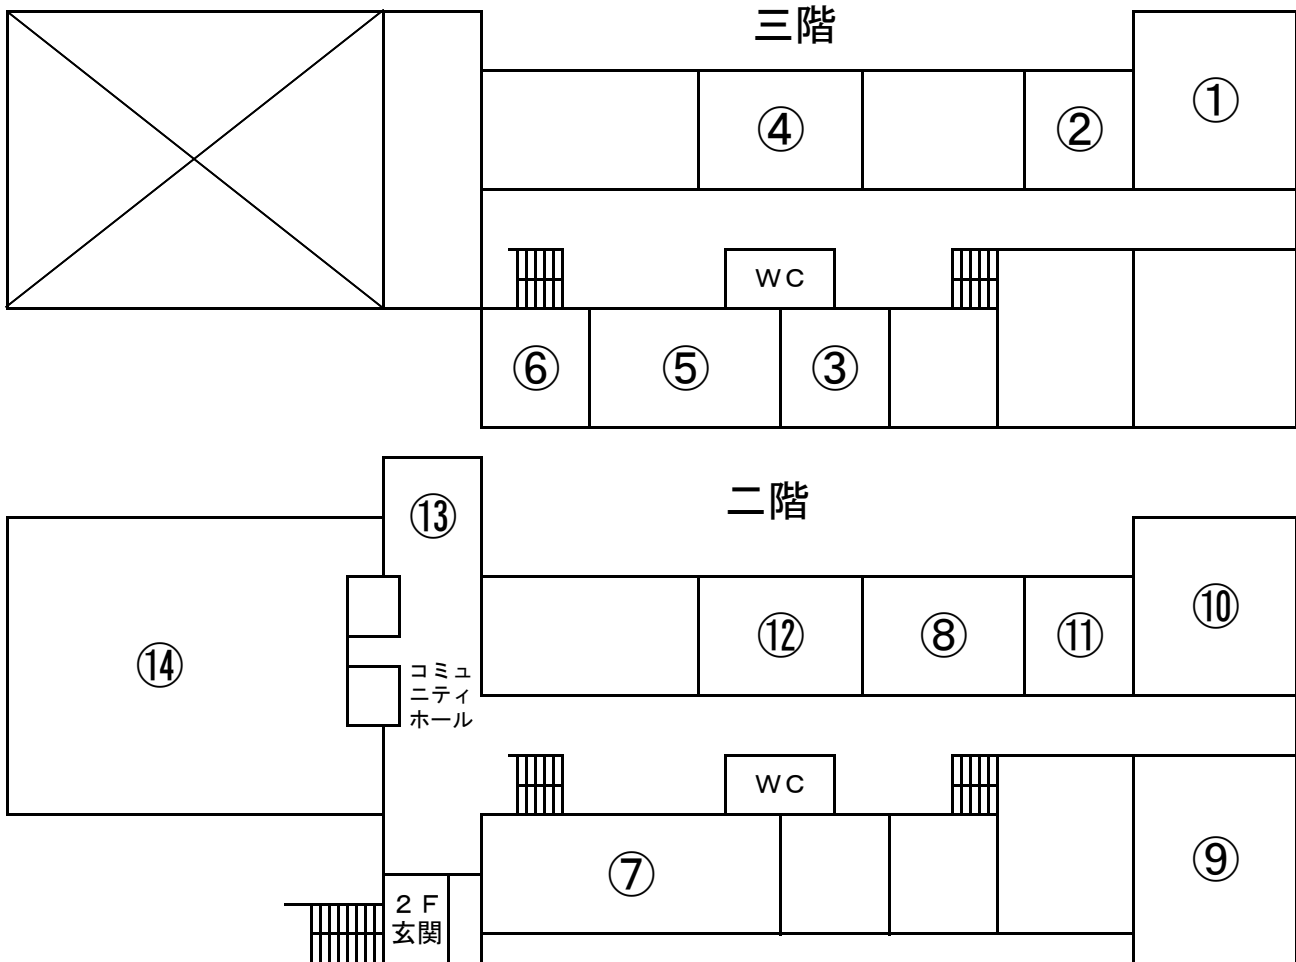

# 第二校舎 クラス企画案内図

①	機 1	プラネタリウム カフェ
②	自 1 AB	大乱闘スマッシュ ブラザーズ
③	自 2	ミニ四駆・ グランツーリスモ
④	機 2	Round 2
⑤	工業科	工業科展示
⑥	工業科	工業科企画(ダーツ・射的)

⑭	軽音楽	11:00~ 軽音楽サークル発表
---	-----	---------------------

⑦	商 1 AB	お化け屋敷
⑧	商 2 A	お化け探し
⑨	商 2 B	マリオカート(実写)
⑩	商 3 A	テーブル卓球
⑪	商 3 B	シアタールーム
⑫	商業科 スイーツ販売引換所	
⑬	図書	山本瑞樹 原画展
	書道	書道サークル展示